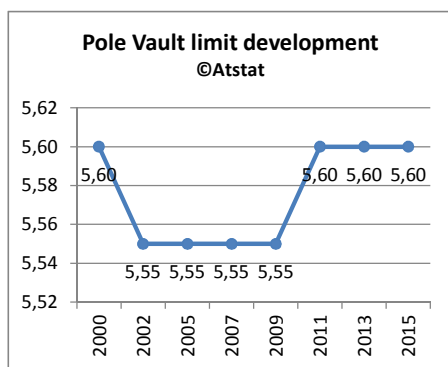

Version 2, 9-12-2015, ©Atstat

Type EKI
Sex M
Event hoog

Year	Limit
2000	2,25
2002	2,24
2005	2,24
2007	2,24
2009	2,24
2011	2,25
2013	2,27
2015	2,27

Type EKI
Sex V
Event hoog

Year	Limit
2000	1,88
2002	1,88
2005	1,88
2007	1,90
2009	1,91
2011	1,90
2013	1,90
2015	1,90

Type EKI
Sex M
Event pols

Year	Limit
2000	5,60
2002	5,55
2005	5,55
2007	5,55
2009	5,55
2011	5,60
2013	5,60
2015	5,60

Type EKI
Sex V
Event pols

Year	Limit
2000	4,10
2002	4,20
2005	4,25
2007	4,30
2009	4,35
2011	4,40
2013	4,45
2015	4,45