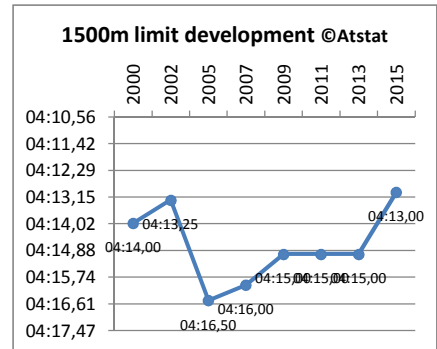

Type EKI
Sex V
Event 1500m

Year	Limit
2000	04:14,00
2002	04:13,25
2005	04:16,50
2007	04:16,00
2009	04:15,00
2011	04:15,00
2013	04:15,00
2015	04:13,00