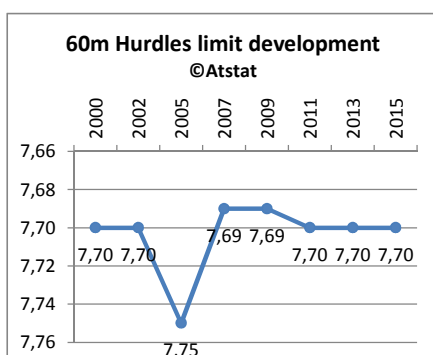

Type EKI
Sex M
Event 60mh

Year	Limit
2000	7,70
2002	7,70
2005	7,75
2007	7,69
2009	7,69
2011	7,70
2013	7,70
2015	7,70