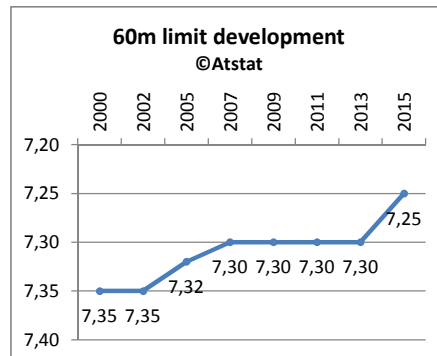

Dutch Limits Development European Indoor Championships

Version 2, 9-12-2015, ©Atstat

Type EKI
Sex M
Event 60m

Year	Limit
2000	6,70
2002	6,70
2005	6,70
2007	6,68
2009	6,68
2011	6,67
2013	6,67
2015	6,66

Type EKI
Sex V
Event 60m

Year	Limit
2000	7,35
2002	7,35
2005	7,32
2007	7,30
2009	7,30
2011	7,30
2013	7,30
2015	7,25

Type EKI
Sex M
Event 400m

Year	Limit
2000	47,40
2002	47,60
2005	47,30
2007	47,32
2009	47,30
2011	47,30
2013	47,20
2015	47,15

Type EKI
Sex V
Event 400m

Year	Limit
2000	52,90
2002	52,80
2005	53,05
2007	53,05
2009	53,05
2011	53,00
2013	53,20
2015	53,20

Type EKI
Sex M
Event 60mh

Year	Limit
2000	7,70
2002	7,70
2005	7,75
2007	7,69
2009	7,69
2011	7,70
2013	7,70
2015	7,70

Type EKI
Sex V
Event kogel

Year	Limit
2000	17,80
2002	17,70
2005	17,60
2007	17,60
2009	17,20
2011	17,50
2013	17,20
2015	17,50

Dutch Limits Development European Indoor Championships

Version 2, 9-12-2015, ©Atstat