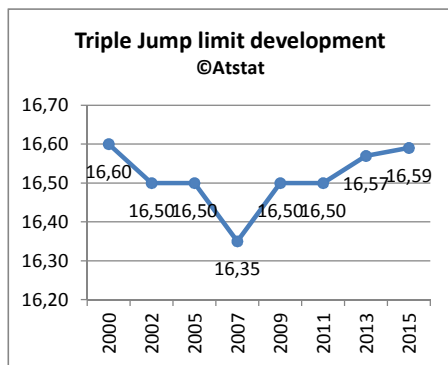

Type EKI
Sex M
Event pols

Year	Limit
2000	5,60
2002	5,55
2005	5,55
2007	5,55
2009	5,55
2011	5,60
2013	5,60
2015	5,60

Type EKI
Sex V
Event pols

Year	Limit
2000	4,10
2002	4,20
2005	4,25
2007	4,30
2009	4,35
2011	4,40
2013	4,45
2015	4,45

Type EKI
Sex M
Event ver

Year	Limit
2000	7,80
2002	7,80
2005	7,80
2007	7,85
2009	7,85
2011	7,85
2013	7,85
2015	7,88

Type EKI
Sex V
Event ver

Year	Limit
2000	6,40
2002	6,45
2005	6,45
2007	6,45
2009	6,45
2011	6,45
2013	6,53
2015	6,53

Type EKI
Sex M
Event hss

Year	Limit
2000	16,60
2002	16,50
2005	16,50
2007	16,35
2009	16,50
2011	16,50
2013	16,57
2015	16,59

Type EKI
Sex V
Event hss

Year	Limit
2000	13,90
2002	13,80
2005	13,80
2007	13,80
2009	13,80
2011	13,90
2013	13,98
2015	13,98