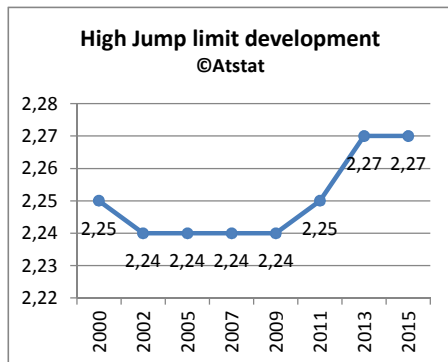

Type EKI
Sex M
Event 7kamp

Year	Limit
2000	0
2002	0
2005	0
2007	0
2009	0
2011	5886
2013	5599
2015	0

Type EKI
Sex V
Event 5kamp

Year	Limit
2000	0
2002	0
2005	0
2007	0
2009	0
2011	4381
2013	4274
2015	0

Dutch Limits Development European Indoor Championships

Version 2, 9-12-2015, ©Atstat

Type EKI
Sex M
Event hoog

Year	Limit
2000	2,25
2002	2,24
2005	2,24
2007	2,24
2009	2,24
2011	2,25
2013	2,27
2015	2,27

Type EKI
Sex V
Event hoog

Year	Limit
2000	1,88
2002	1,88
2005	1,88
2007	1,90
2009	1,91
2011	1,90
2013	1,90
2015	1,90