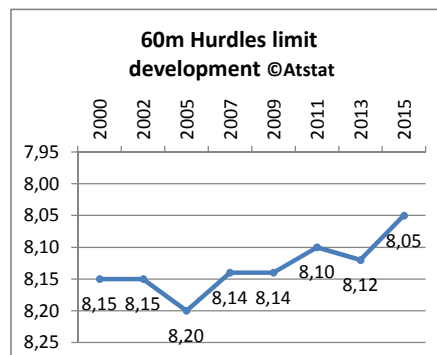

Type EKI
Sex V
Event 60mh

Year	Limit
2000	8,15
2002	8,15
2005	8,20
2007	8,14
2009	8,14
2011	8,10
2013	8,12
2015	8,05