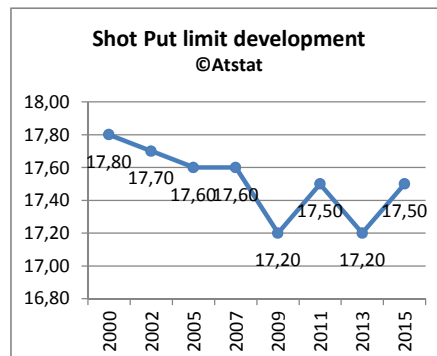

Type EKI
Sex V
Event 60mh

Year	Limit
2000	8,15
2002	8,15
2005	8,20
2007	8,14
2009	8,14
2011	8,10
2013	8,12
2015	8,05

Type EKI
Sex M
Event kogel

Year	Limit
2000	19,50
2002	19,50
2005	19,60
2007	19,70
2009	19,60
2011	19,60
2013	19,60
2015	19,70

Type EKI
Sex V
Event kogel

Year	Limit
2000	17,80
2002	17,70
2005	17,60
2007	17,60
2009	17,20
2011	17,50
2013	17,20
2015	17,50

Dutch Limits Development European Indoor Championships

Version 2, 9-12-2015, ©Atstat