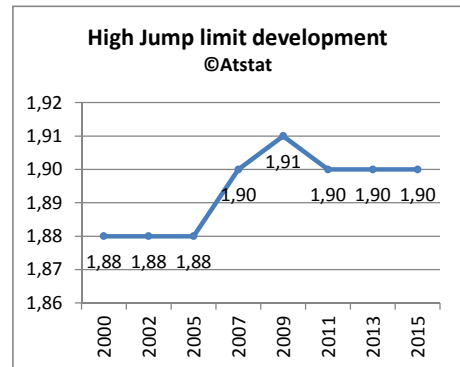

Version 2, 9-12-2015, ©Atstat

Type EKI
Sex M
Event hoog

Year	Limit
2000	2,25
2002	2,24
2005	2,24
2007	2,24
2009	2,24
2011	2,25
2013	2,27
2015	2,27

Type EKI
Sex V
Event hoog

Year	Limit
2000	1,88
2002	1,88
2005	1,88
2007	1,90
2009	1,91
2011	1,90
2013	1,90
2015	1,90

Type EKI
Sex M
Event pols

Year	Limit
2000	5,60
2002	5,55
2005	5,55
2007	5,55
2009	5,55
2011	5,60
2013	5,60
2015	5,60

Type EKI
Sex V
Event pols

Year	Limit
2000	4,10
2002	4,20
2005	4,25
2007	4,30
2009	4,35
2011	4,40
2013	4,45
2015	4,45