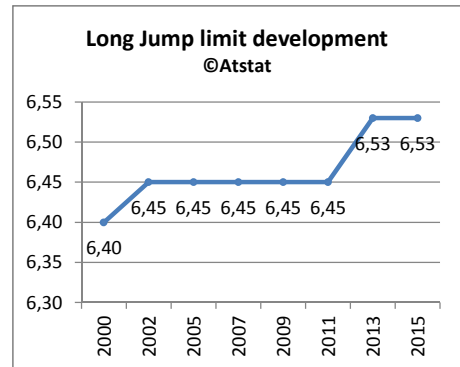

Version 2, 9-12-2015, ©Atstat

Type EKI
Sex M
Event hoog

Year	Limit
2000	2,25
2002	2,24
2005	2,24
2007	2,24
2009	2,24
2011	2,25
2013	2,27
2015	2,27

Type EKI
Sex V
Event hoog

Year	Limit
2000	1,88
2002	1,88
2005	1,88
2007	1,90
2009	1,91
2011	1,90
2013	1,90
2015	1,90

Type EKI
Sex M
Event pols

Year	Limit
2000	5,60
2002	5,55
2005	5,55
2007	5,55
2009	5,55
2011	5,60
2013	5,60
2015	5,60

Type EKI
Sex V
Event pols

Year	Limit
2000	4,10
2002	4,20
2005	4,25
2007	4,30
2009	4,35
2011	4,40
2013	4,45
2015	4,45

Type EKI
Sex M
Event ver

Year	Limit
2000	7,80
2002	7,80
2005	7,80
2007	7,85
2009	7,85
2011	7,85
2013	7,85
2015	7,88

Type EKI
Sex V
Event ver

Year	Limit
2000	6,40
2002	6,45
2005	6,45
2007	6,45
2009	6,45
2011	6,45
2013	6,53
2015	6,53