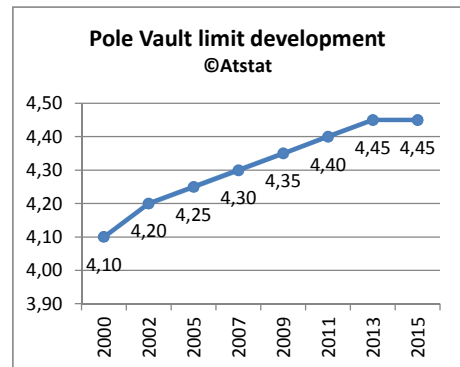

Version 2, 9-12-2015, ©Atstat

Type EKI
Sex M
Event hoog

Year	Limit
2000	2,25
2002	2,24
2005	2,24
2007	2,24
2009	2,24
2011	2,25
2013	2,27
2015	2,27

Type EKI
Sex V
Event hoog

Year	Limit
2000	1,88
2002	1,88
2005	1,88
2007	1,90
2009	1,91
2011	1,90
2013	1,90
2015	1,90

Type EKI
Sex M
Event pols

Year	Limit
2000	5,60
2002	5,55
2005	5,55
2007	5,55
2009	5,55
2011	5,60
2013	5,60
2015	5,60

Type EKI
Sex V
Event pols

Year	Limit
2000	4,10
2002	4,20
2005	4,25
2007	4,30
2009	4,35
2011	4,40
2013	4,45
2015	4,45