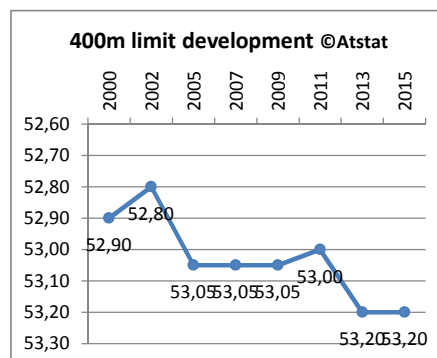

Type EKI
Sex V
Event 400m

Year	Limit
2000	52,90
2002	52,80
2005	53,05
2007	53,05
2009	53,05
2011	53,00
2013	53,20
2015	53,20