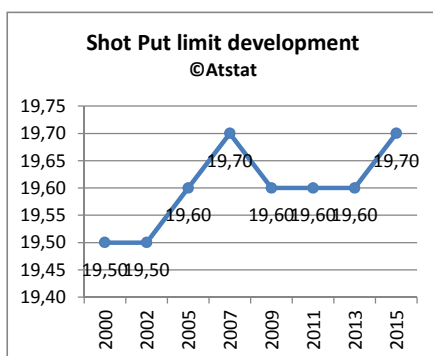

Type EKI
Sex M
Event kogel

Year	Limit
2000	19,50
2002	19,50
2005	19,60
2007	19,70
2009	19,60
2011	19,60
2013	19,60
2015	19,70