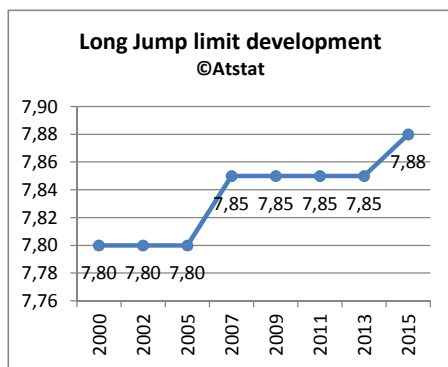

Version 2, 9-12-2015, ©Atstat

Type EKI
Sex M
Event hoog

Year	Limit
2000	2,25
2002	2,24
2005	2,24
2007	2,24
2009	2,24
2011	2,25
2013	2,27
2015	2,27

Type EKI
Sex V
Event hoog

Year	Limit
2000	1,88
2002	1,88
2005	1,88
2007	1,90
2009	1,91
2011	1,90
2013	1,90
2015	1,90

Type EKI
Sex M
Event pols

Year	Limit
2000	5,60
2002	5,55
2005	5,55
2007	5,55
2009	5,55
2011	5,60
2013	5,60
2015	5,60

Type EKI
Sex V
Event pols

Year	Limit
2000	4,10
2002	4,20
2005	4,25
2007	4,30
2009	4,35
2011	4,40
2013	4,45
2015	4,45

Type EKI
Sex M
Event ver

Year	Limit
2000	7,80
2002	7,80
2005	7,80
2007	7,85
2009	7,85
2011	7,85
2013	7,85
2015	7,88

Type EKI
Sex V
Event ver

Year	Limit
2000	6,40
2002	6,45
2005	6,45
2007	6,45
2009	6,45
2011	6,45
2013	6,53
2015	6,53